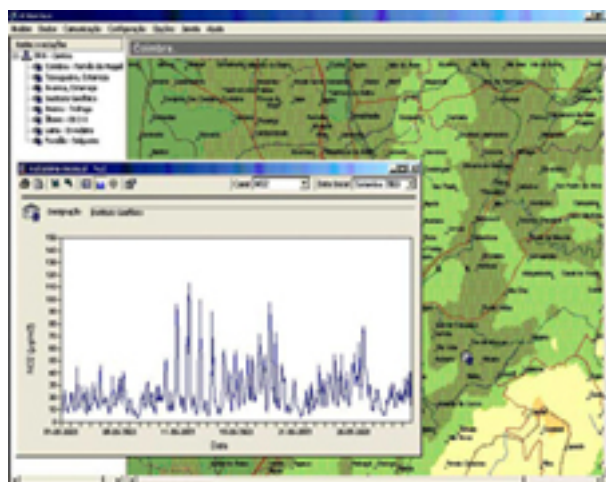

Estação de Monitorização da Qualidade do Ar de Coimbra/Instituto Geofísico

Tomadas de Ar para a Amostragem da Estação de Monitorização da Qualidade do Ar de Coimbra/Instituto Geofísico

Interior da Estação de Monitorização da Qualidade do Ar de Coimbra/Instituto Geofísico

Analisadores de Partículas e de Óxidos de Azoto da Estação de Monitorização da Qualidade do Ar de Coimbra/Instituto

Analisadores de Ozono e de Dióxido de Enxofre da Estação de Monitorização da Qualidade do Ar de Coimbra/Instituto Geofísico