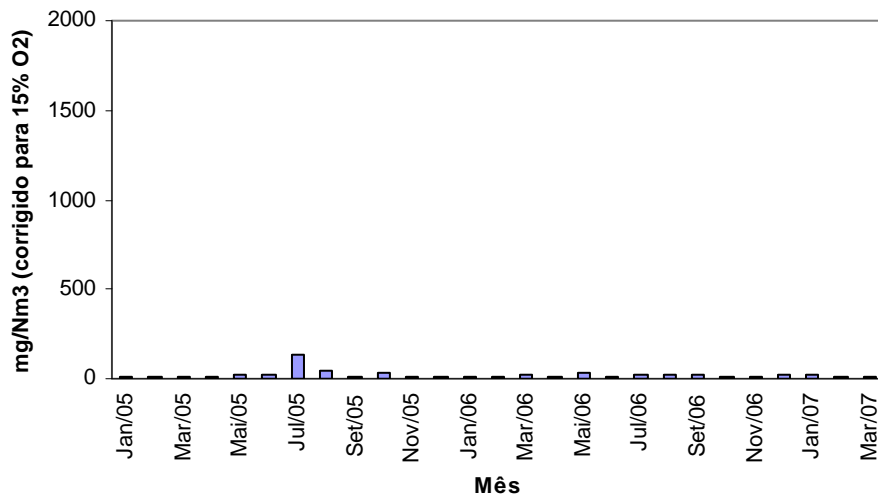

Caracterização de Efluentes Gasosos

Cariço Cogeração - Sociedade de Geração de Electricidade e Calor, S.A. (Cariço)

Medições em Contínuo

**Gráfico n.º 3 - Carriço, SA - Cogeração - Monóxido de Carbono
Médias Mensais**

**Gráfico n.º 4 - Carriço, SA - Cogeração - - Monóxido de Carbono
Máximo Mensal das Médias Diárias**