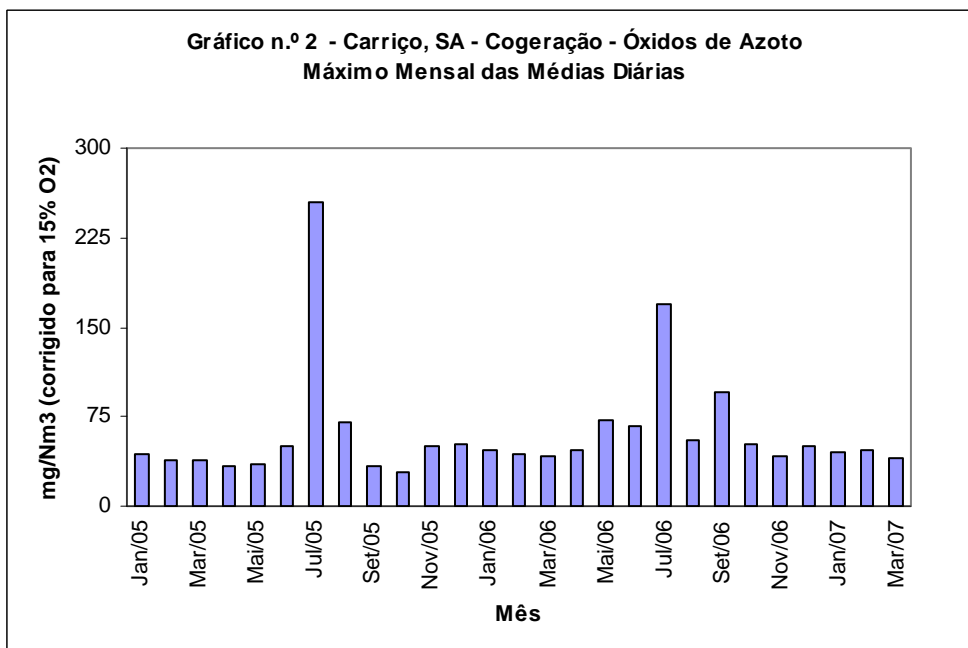

Caracterização de Efluentes Gasosos

Cariço Cogeração - Sociedade de Geração de Electricidade e Calor, S.A. (Cariço)

Medições em Contínuo

**Gráfico n.º 3 - Carriço, SA - Cogeração - Monóxido de Carbono
Médias Mensais**

**Gráfico n.º 4 - Carriço, SA - Cogeração - - Monóxido de Carbono
Máximo Mensal das Médias Diárias**