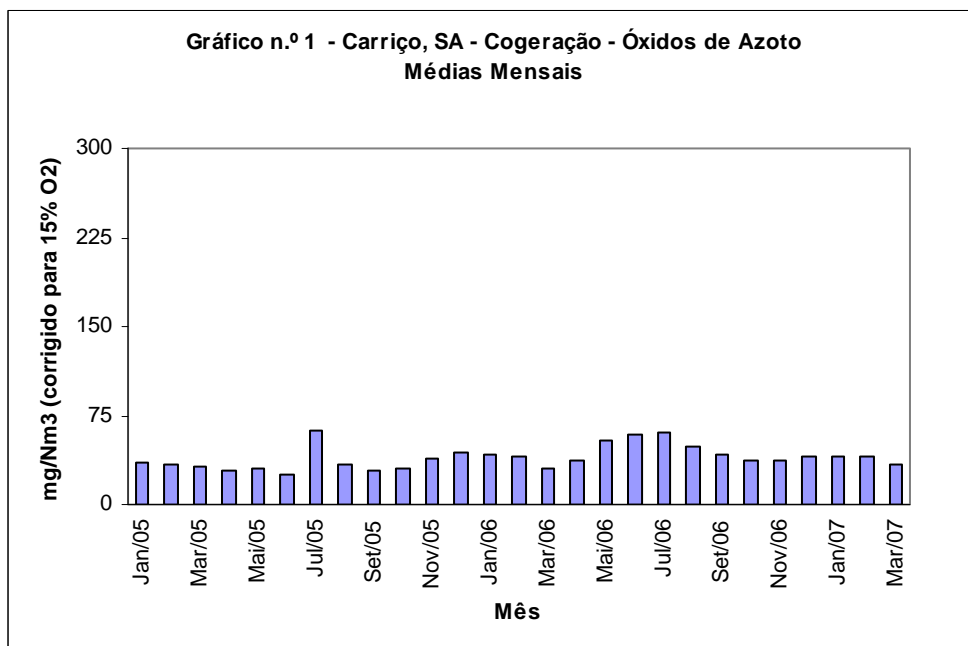

Caracterização de Efluentes Gasosos

Cariço Cogeração - Sociedade de Geração de Electricidade e Calor, S.A. (Cariço)

Medições em Contínuo

**Gráfico n.º 3 - Carriço, SA - Cogeração - Monóxido de Carbono
Médias Mensais**

**Gráfico n.º 4 - Carriço, SA - Cogeração - - Monóxido de Carbono
Máximo Mensal das Médias Diárias**