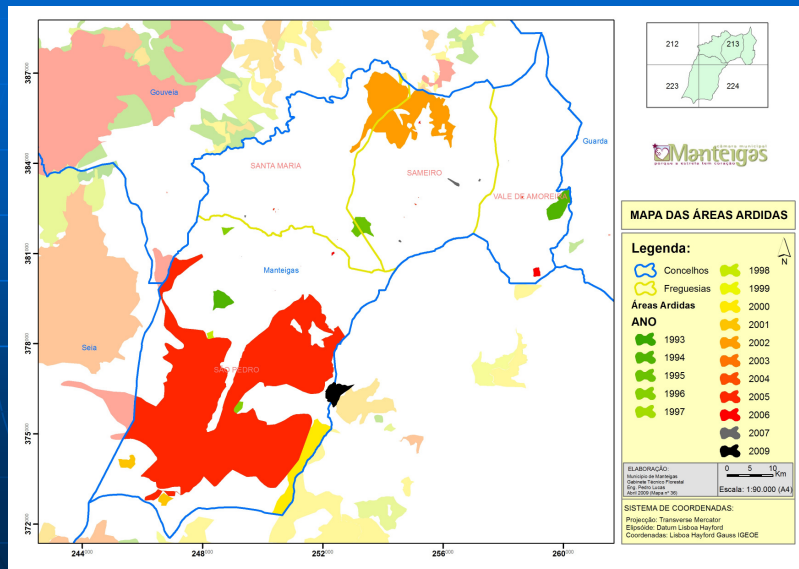

Defesa Contra Incêndios

Valores Naturais, Ecológicos e Património Florestal

Ocupação

Do Plano à Prática

CMDFCI

Constituição da CMDFCI
23/11/2004

PMDFCI

Estabelece um conjunto de orientações para a proteção e promoção da área florestal do concelho de Manteigas, avaliando a sua vulnerabilidade aos incêndios florestais e propondo a implementação de medidas e ações no âmbito da prevenção e do combate, para a defesa da floresta contra incêndios florestais

PMDFCI

Eixos

- 1º – Aumento da resiliência do território aos incêndios florestais 1 eixo
- 2º – Redução da Incidência dos Incêndios
- 3º – Melhoria da Eficácia do Ataque e da Gestão dos Incêndios
- 4º – Recuperar e Reabilitar os Ecossistemas
- 5º – Adaptação de uma Estrutura Orgânica Funcional e Eficaz