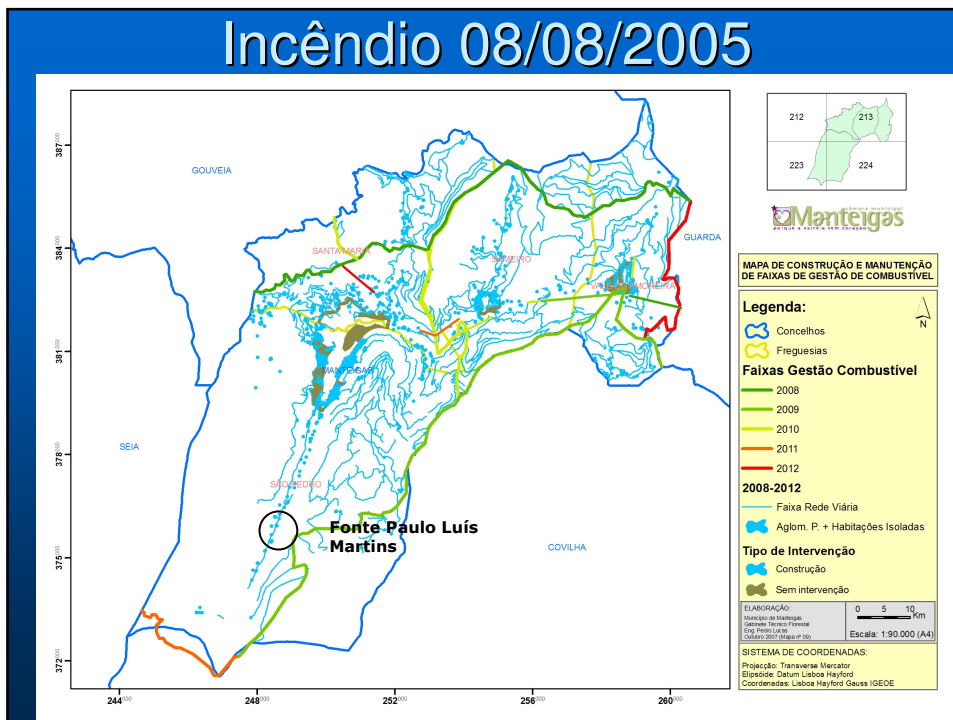

Defesa Contra Incêndios

Valores Naturais, Ecológicos e Património Florestal

Ocupação

Do Plano à Prática

CMDFCI

Constituição da CMDFCI
23/11/2004

PMDFCI

Estabelece um conjunto de orientações para a proteção e promoção da área florestal do concelho de Manteigas, avaliando a sua vulnerabilidade aos incêndios florestais e propondo a implementação de medidas e ações no âmbito da prevenção e do combate, para a defesa da floresta contra incêndios florestais

Incêndio 08/08/2005

Incêndio 08/08/2005

Incêndio 08/08/2005

Incêndio 08/08/2005

RPDFCI

Incêndio 24/11/2008

Manteigas

Primeiro concelho com bacia de rede primária fechada

Manteigas

Primeiro concelho com bacia de rede primária fechada

Manteigas

Primeiro concelho com bacia de rede primária fechada

Manteigas

Primeiro concelho com bacia de rede primária fechada

Obrigada