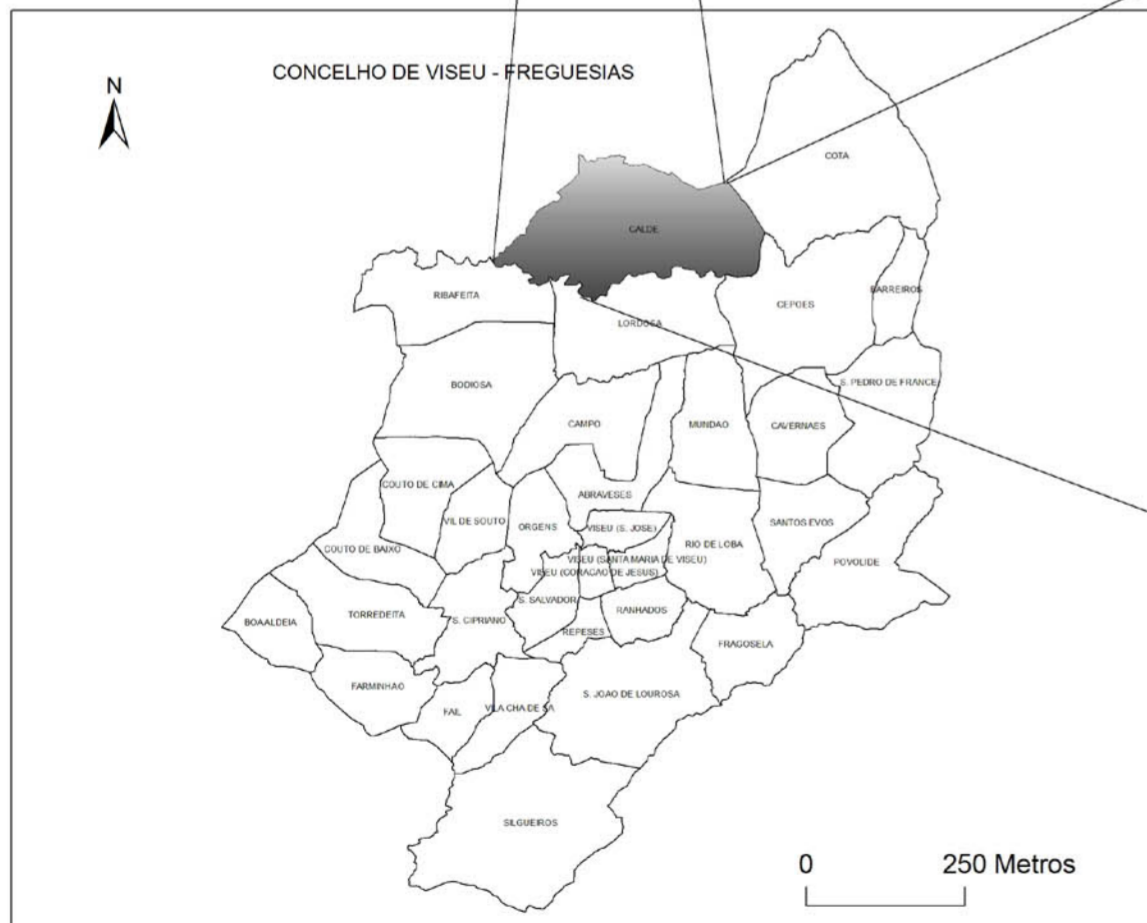

# APROVEITAMENTO HIDROAGRÍCOLA DA VÁRZEA DE CALDE LOCALIZAÇÃO

## Legenda:

-  Albufeira
-  Barragem
-  Limite Perímetro Regadio
-  Concelhos DRAP Centro
-  CALDE